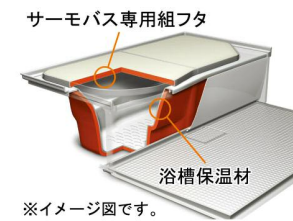

新鮮な喜びを呼び起こす、もう一つのピュアな空間。
使い勝手と上質を兼ね備えたシステムバスルーム。

CG合成によるイメージ画像です。
窓サッシはイメージであり、選定仕様には含まれていません。

■ ご選定カラー

壁：器具面スリット	浴槽	床
HT111+HN301 モカムライト+ホワイト	G11 ホワイト	FG102 グレースニットブラウン

くるりんポイ排水口

浴槽の残り湯を利用して排水トラップ内にうず流を発生させ、うず流で排水口をキレイに保ちます。

キレイ床

汚れが取れやすい最新の表面処理加工とお掃除のカンタンな新床面状でお風呂の床のお掃除の手間を減らします。

キレイ鏡

シリカを含んだ水が乾燥して白くこびりついてしまう問題を解決。

キレイドア

浴室側をパッキンレスにしてカビの発生を抑え、ドア下の換気開口をタテ向きにしたのでホコリがたまりず外観もスッキリになりました。

サーモバスライト

thermo-bath は温もりを逃がさない

※イメージ図です。

サーモフロア

断熱層の構造により足裏から奪われる熱を少なくし、冷たさを感じにくくした床です。

シャイントーンワイド浴槽

広々でベンチ付。入浴の楽しみを考えたい快適浴槽です。

プッシュワンウェイ排水栓

指で、軽く押すだけで、排水が簡単にできます。

洗い場側水栓