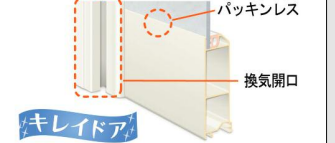

新鮮な喜びを呼び起こす、もう一つのピュアな空間。
使い勝手と上質を兼ね備えたシステムバスルーム。

CG合成によるイメージ画像です。
窓サッシはイメージであり、選定仕様には含まれていません。

■ ご選定カラー

壁：器具面スリット	浴槽	床
HT111+HN301 モカムライト+ホワイト	G11 ホワイト	FG102 グレースニットブラウン

くるりんポイ排水口

浴槽の残り湯を利用して排水トラップ内にうず流を発生させ、うず流で排水口をキレイに保ちます。

キレイ床

汚れが取れやすい最新の表面処理加工とお掃除のカンタンな新床面状でお風呂の床のお掃除の手間を減らします。

キレイ鏡

シリカを含んだ水が乾燥して白くこびりついてしまう問題を解決。

キレイドア

浴室側をパッキンレスにしてカビの発生を抑え、ドア下の換気開口をタテ向きにしたのでホコリがたまりず外観もスッキリになりました。

サーモバスライト

thermo-bath は温もりを逃がさない

※イメージ図です。

サーモフロア

断熱層の構造により足裏から奪われる熱を少なくし、冷たさを感じにくくした床です。

シャイントーンワイド浴槽

広々でベンチ付。入浴の楽しみを考えたい快適浴槽です。

プッシュワンウェイ排水栓

指で、軽く押すだけで、排水が簡単にできます。

洗い場側水栓