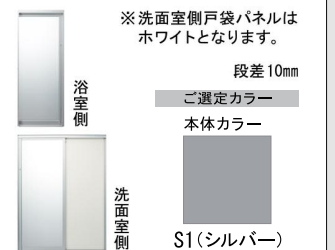

温度の調整がカンタンなサーモ機能付きです。

壁付サーモ水栓 (アステシア) / 高級スプレーシャワー (ストレートタイプ)

天井&照明

※写真はイメージです。照明灯数は浴室サイズ等によって異なります。

ハイドーム天井 + プライツ照明 (蛍光灯ランプ) EFD-K1-2A

鏡&収納

タテ長ミラー (22120) + 収納棚180W (3段) (ホワイト)

浴室ドア

※洗面室側戸袋パネルはホワイトとなります。 浴室側 洗面室側 片引き戸 SDY-8002052L (34) / S1

スライドフック付握りバー

スライドフック付握りバー (メタル調) CKNB (2) - B-L1000/CH

タオル掛

タオル掛 (メタル調) KF-61S-PU1

フロフタ

サーモバス専用組フタ YFK-1690B (4) L-D

フロフタフック