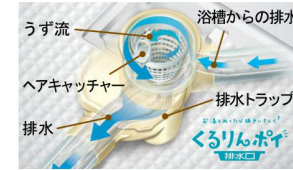

新鮮な喜びを呼び起こす、もう一つのピュアな空間。
使い勝手と上質を兼ね備えたシステムバスルーム。

CG合成によるイメージ画像です。
窓サッシはイメージであり、選定仕様には含まれていません。

■ ご選定カラー

壁：器具面スリット	浴槽	床
HT111+HN301 モカムライト+ホワイト	G11 ホワイト	FG102 グレースニットブラウン

くるりんポイ排水口

浴槽の残り湯を利用して排水トラップ内にうず流を発生させ、うず流で排水口をキレイに保ちます。

キレイ床

汚れが取れやすい最新の表面処理加工とお掃除のカンタンな新床面状でお風呂の床のお掃除の手間を減らします。

キレイ鏡

シリカを含んだ水が乾燥して白くこびりついてしまう問題を解決。

キレイドア

浴室側をパッキンレスにしてカビの発生を抑え、ドア下の換気開口をタテ向きにしたのでホコリがたまりず外観もスッキリになりました。

サーモバスライト

thermo-bath は温もりを逃がさない

※イメージ図です。

サーモフロア

断熱層の構造により足裏から奪われる熱を少なくし、冷たさを感じにくくした床です。

シャイントーンワイド浴槽

広々でベンチ付。入浴の楽しみを考えたい快適浴槽です。

プッシュワンウェイ排水栓

指で、軽く押すだけで、排水が簡単にできます。

洗い場側水栓