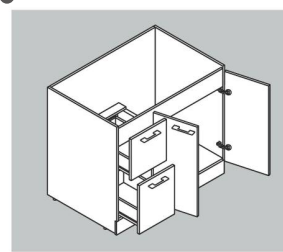

あなたのライフステージをNext Stageへの
思いと共に歩むことのできる洗面化粧台。

写真はイメージです。見積り内容とは異なります。

洗面器一体形カウンター

スタイリッシュなデザイン。

お手入れと使いやすさも兼ね備えた洗面器と
カウンターの一体成形。

広い作業スペース

排水口を右奥に配置し、洗面ボウル内の
作業スペースが広くなりました。

ドライスペース

乾いたタオルなどを置
くことができます。

ウェットパレット

使用後のコップなど
濡れたモノを置くス
ペースです。

手のひらカーブ

カラダを支えることが
できる優しいカーブ
です。

ラクとれヘアキャッチャー

髪の毛が絡まずサッと取れて簡単キレイ！

新開発のヘアキャッチャーは髪の毛が
からみにくく、カンタンにつまんで
捨てられます。
お掃除カンタンで清潔な空間を保て
ます。

凹凸が少ないので
ブラシでラクにお掃除
できます。

なめらかな
形状

髪の毛がからみにくく、するっと取れます。

化粧台本体

引出タイプ
GSH-906/JD2

ミラーキャビネット

優雅さを感じるほどの大きな鏡は部屋の印象
を変えるインテリア。タッチレススイッチ付。

1面鏡（フリーサイズ）
*MGS-1XHR (1500)

キャビネットの高さ対応

キャビネット高さ750・800・850mm
をご用意しております。

※カラクリスライドタイプ・ステップスラ
イドタイプ・フルスライドタイプは高さ
850mm対応がありません。

水栓金具

洗髪に便利なシャワー水栓。

シングルレバー洗髪シャワー水栓
SF-810S-MB

ご選定カラー

扉カラー