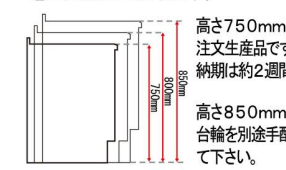

凹凸が少ないので
ブラシでラクにお掃除
できます。

なめらかな
形状

髪の毛がからみにくく、するっと取れます。

化粧台本体

引出タイプ
GSH-906/JD2

ミラーキャビネット

優雅さを感じるほどの大きな鏡は部屋の印象
を変えるインテリア。タッチレススイッチ付。

1面鏡（フリーサイズ）
*MGS-1XHR (1500)

キャビネットの高さ対応

キャビネット高さ750・800・850mm
をご用意しております。

※カラクリスライドタイプ・ステップスラ
イドタイプ・フルスライドタイプは高さ
850mm対応がありません。

水栓金具

洗髪に便利なシャワー水栓。

シングルレバー洗髪シャワー水栓
SF-810S-MB

ご選定カラー

扉カラー